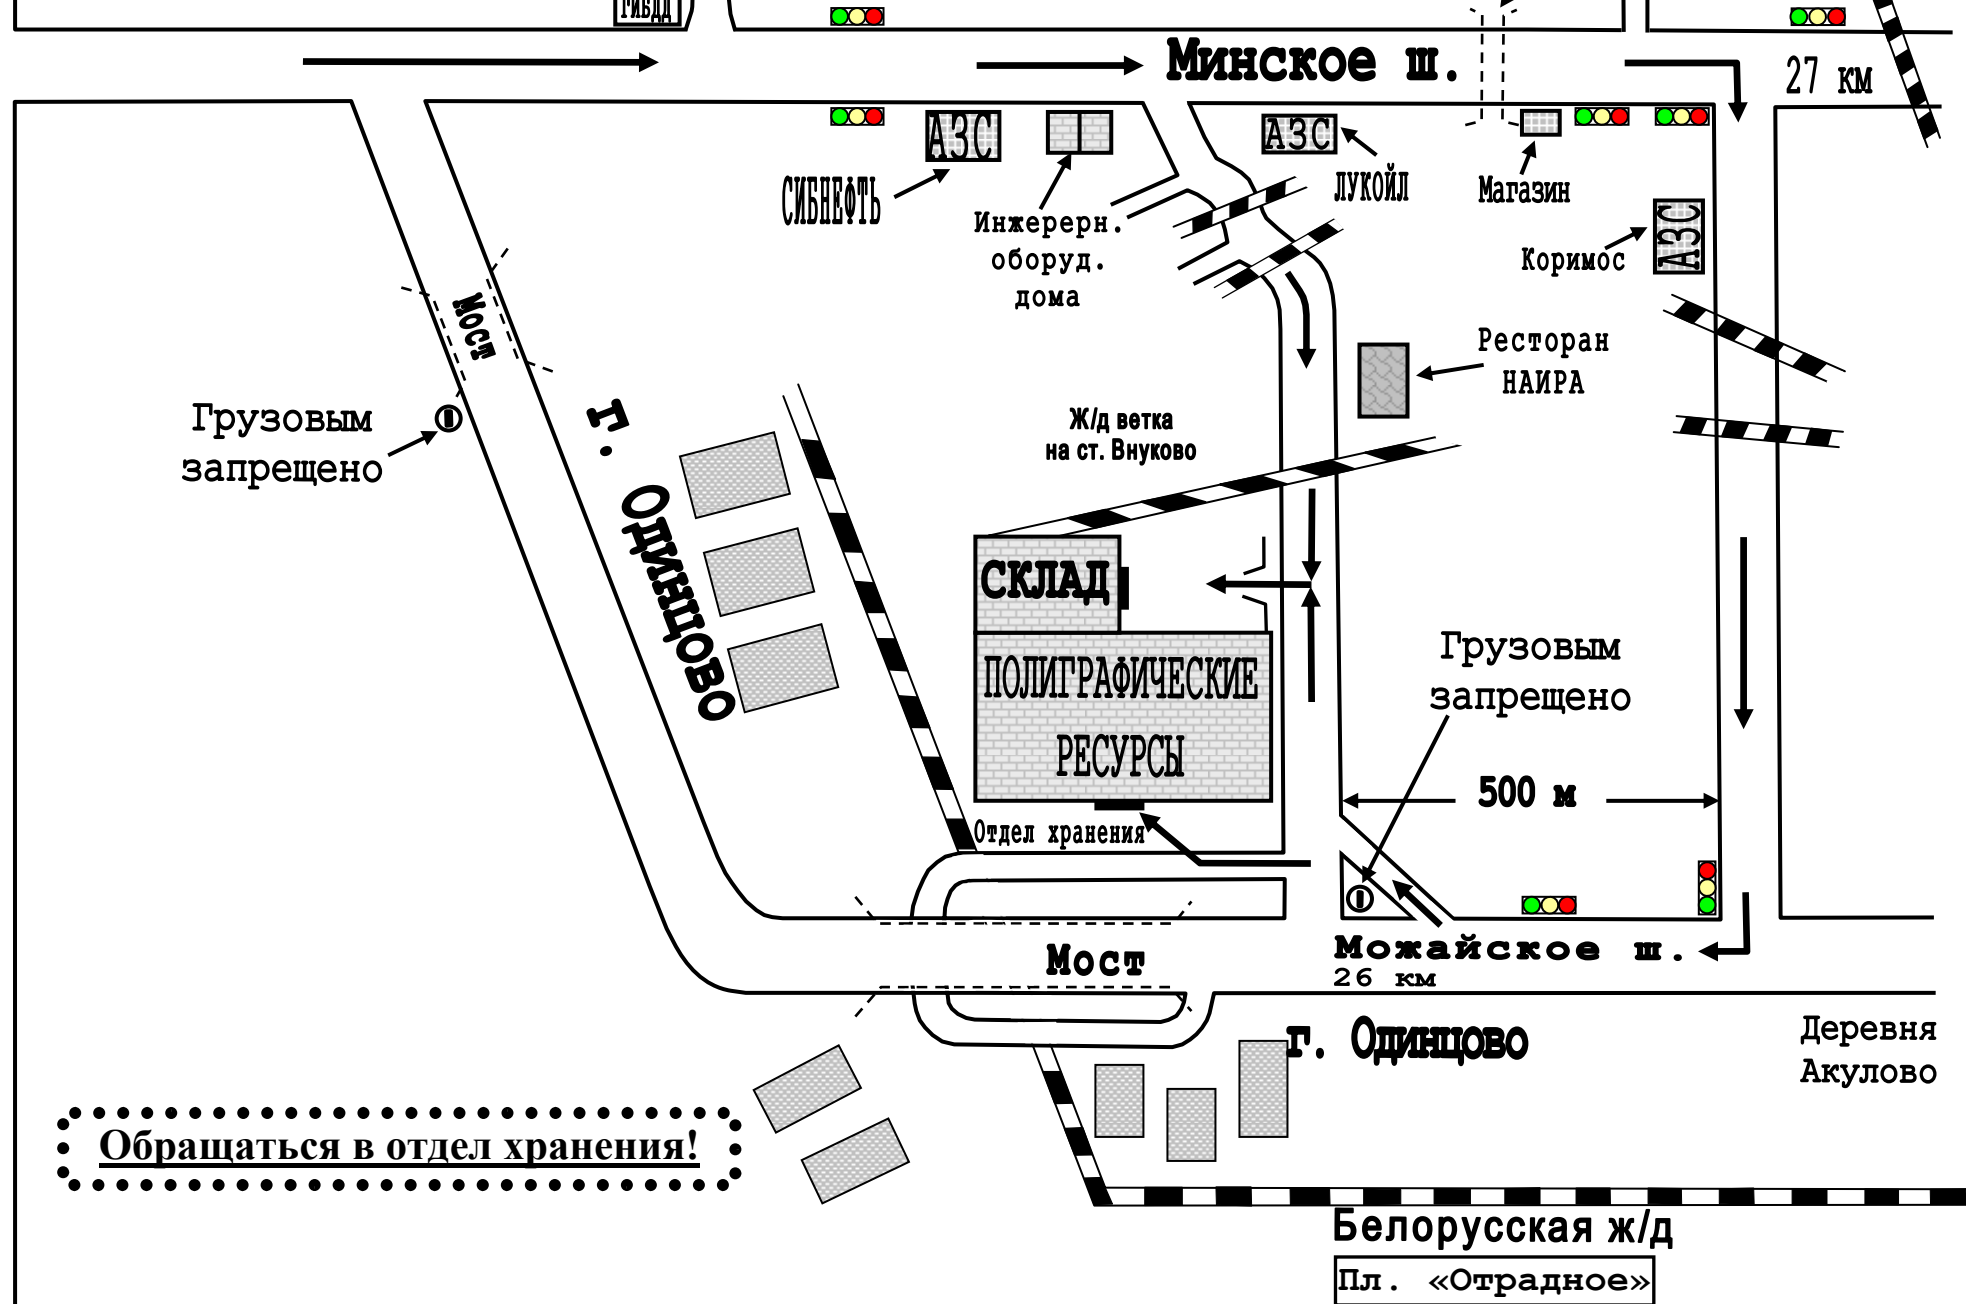

МОСКВА

МКАД

МКАД

Схема проезда на склад в г. Одинцово
 Адрес: 143000, МО, г. Одинцово, ул. Железнодорожная, д. 3
 Часы работы: Понедельник - четверг с 8³⁰ до 17⁰⁰, пятница до 16⁰⁰. Обед: с 12⁰⁰ до 13⁰⁰

Обращаться в отдел хранения!