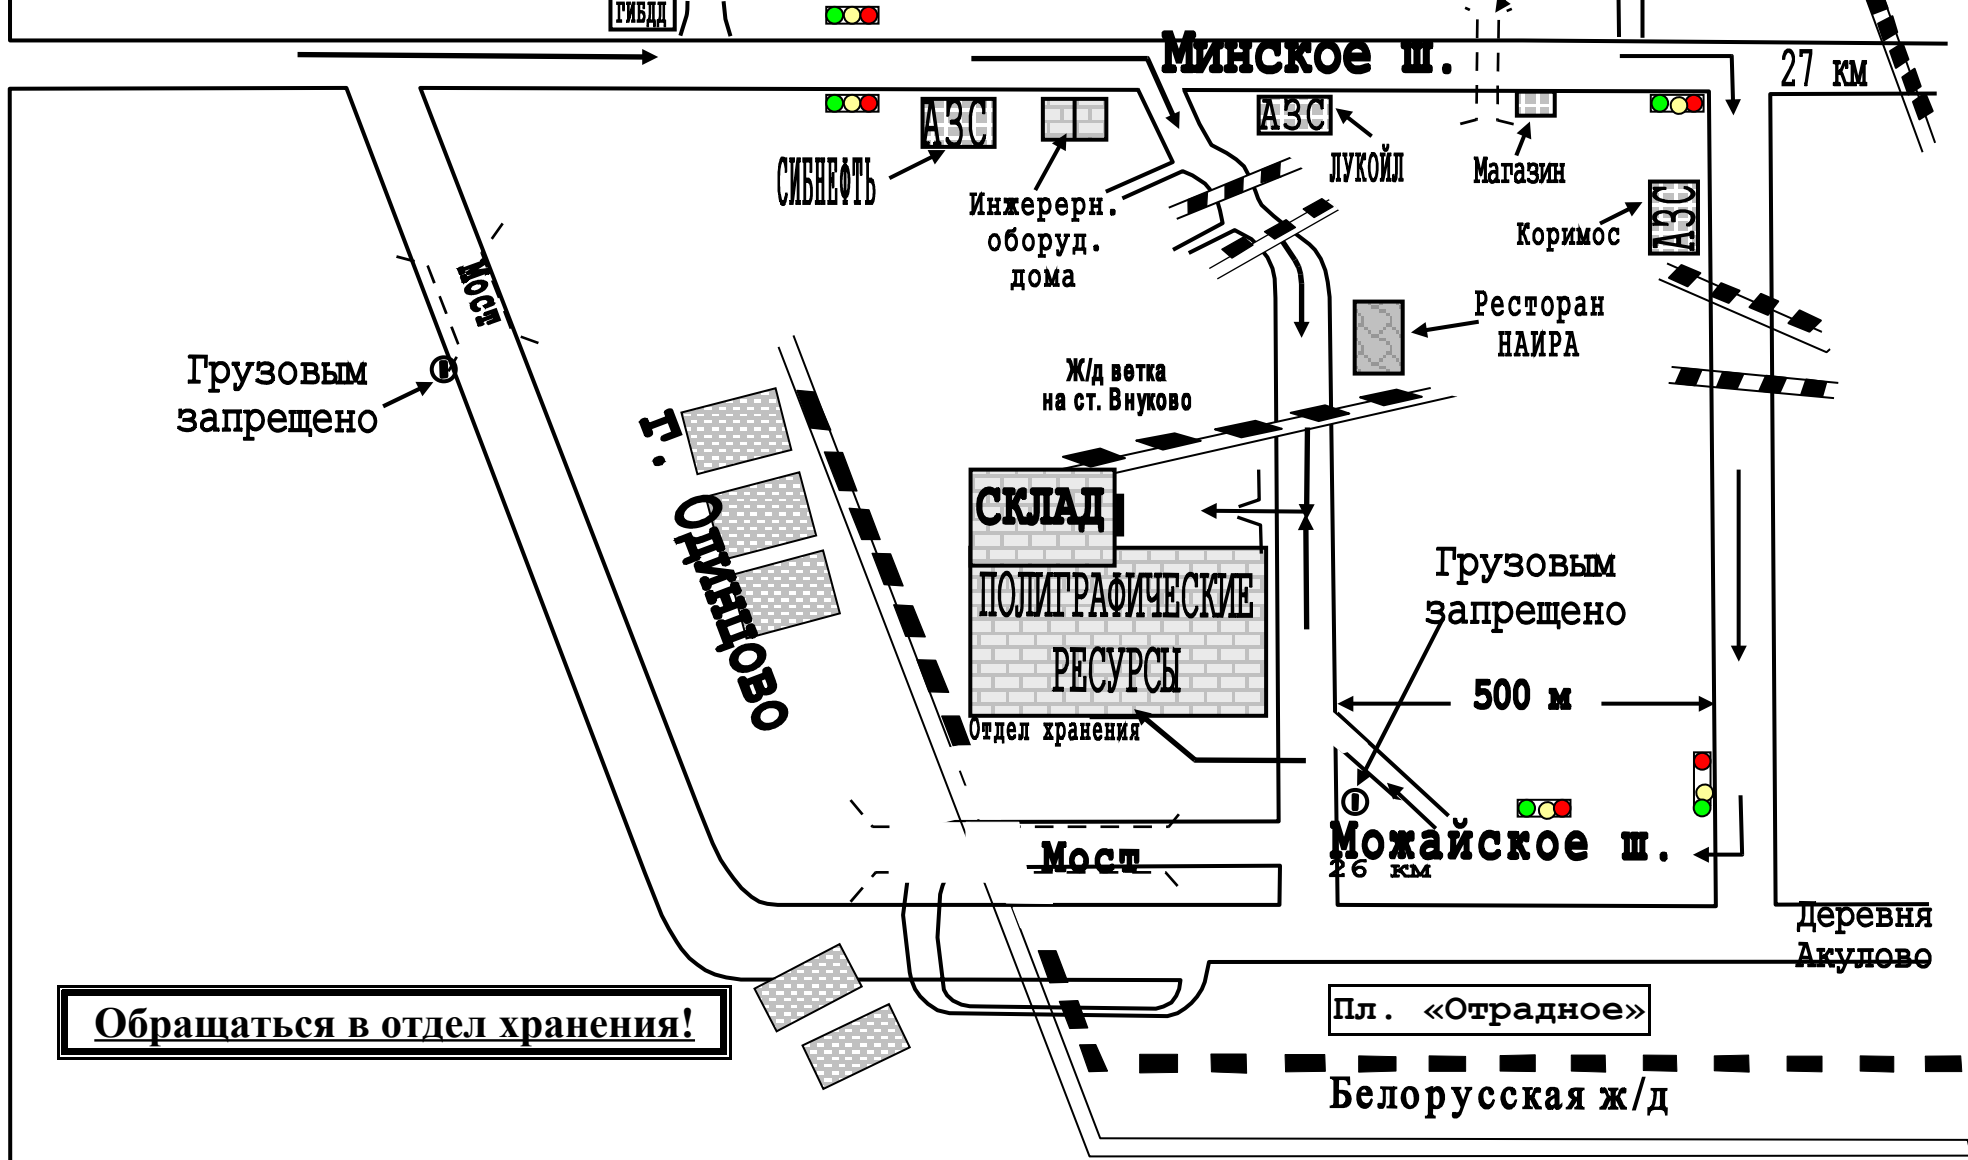

МОСКВА

МКАД

МКАД

Схема проезда на склад в г. Одинцово  
 Адрес: 143000, Московская обл., г. Одинцово-2, 26-й км. Можайского ш.  
 Часы работы: Понедельник - четверг с 8<sup>30</sup> до 17<sup>00</sup>, пятница до 16<sup>00</sup>. Обед: с 12<sup>00</sup> до 13<sup>00</sup>